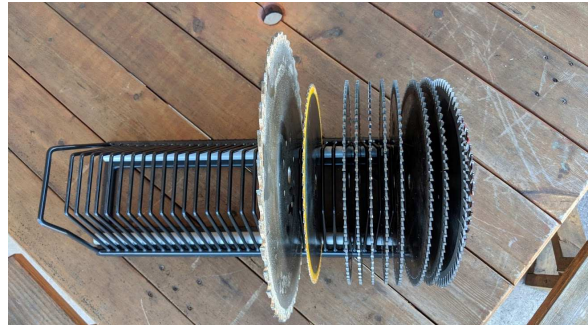

SUPPORTO PER LAME

Per lame da 150 mm a 660 mm

Lunghezza : 660 mm

Larghezza : 230 mm

Altezza : 180 mm

Peso : 7.3 kg

Capacità: 35 lames