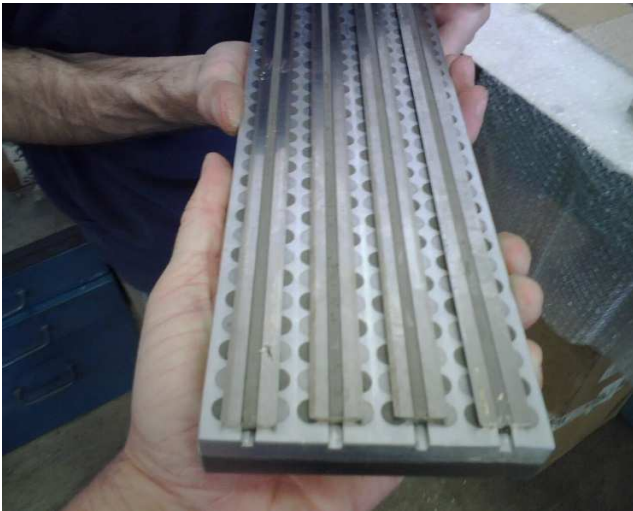

## **SPECIAL MAGNETS FOR VARIPLAN KNIVES**

**AVAILABLE SIZES:**

**200 mm – 310 mm – 600 mm**